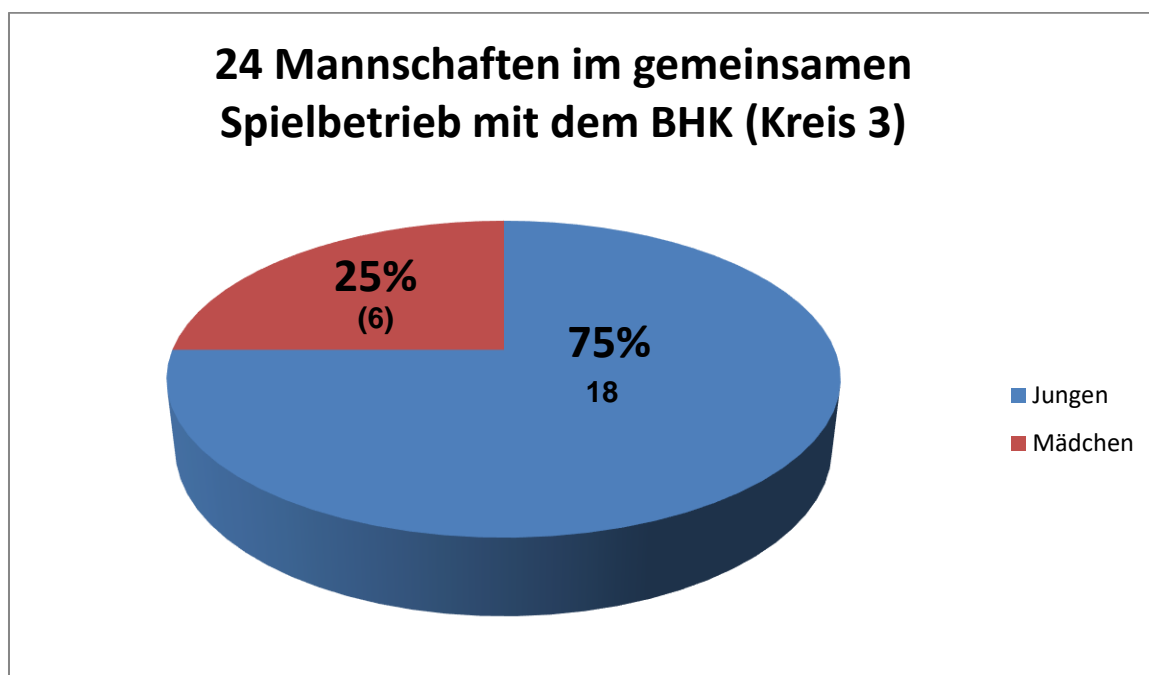

Bei den Jugendmannschaften (ab der C-Jugend), die gemeinsam mit dem Bergischen Handballkreis eine Meisterschaftsrunde spielten, waren es 18 Jungen- und sechs Mädchenmannschaften. Im Vorjahr waren es 20 Jungenmannschaften und ebenfalls sechs Mädchenmannschaften.