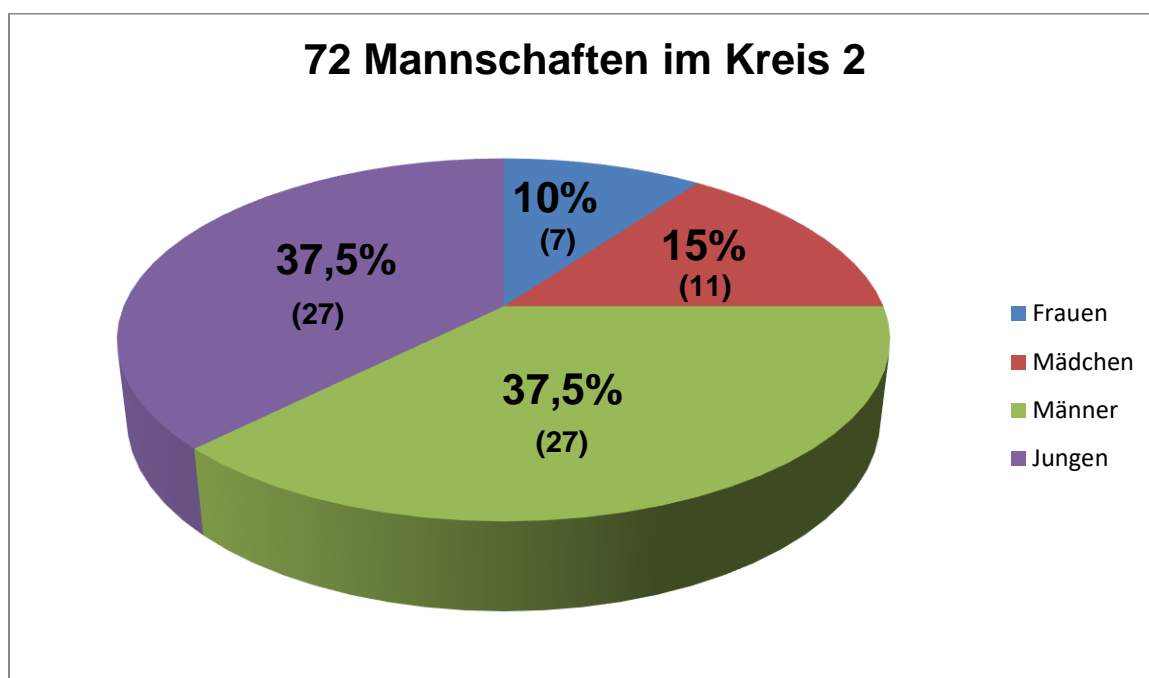

Von den insgesamt 72 Mannschaften im Kreisspielbetrieb waren es 27 Männer-, nur noch sieben Frauen-, sowie 27 Jungen- und 11 Mädchenmannschaften.