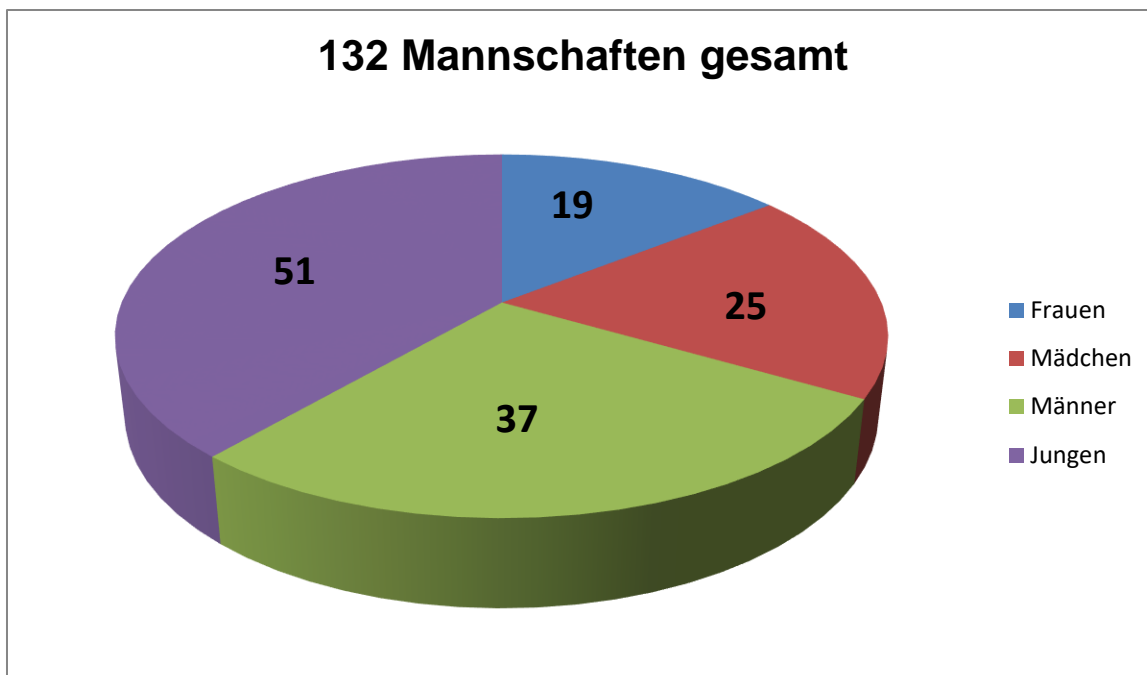

## 16 Vereine/Spielgemeinschaften

Im Kreis Wuppertal-Niederberg gab es in der Saison 2017/2018 13 Vereine und drei Spielgemeinschaften. In der Saison 2016/2017 waren es noch 12 Vereine und 4 Spielgemeinschaften. Die Spielgemeinschaft HSV Wuppertal ist durch die Fusion der Stammvereine obsolet geworden.

## Mannschaften

In den noch drei verbliebenen Spielgemeinschaften spielen insgesamt 29 Mannschaften (von 132 Mannschaften). Im Vergleich zur Saison 2016/2017 waren noch 32% der Mannschaften in Spielgemeinschaften.

Es gab es insgesamt noch 132 Mannschaften im Kreis (ohne F-Jugend und Minis). Während der Saison wurde mehrere Mannschaft zurückgezogen. In der Saison 2016/2017 waren es noch 136 Mannschaften. Bei den Frauen sind es noch 19 Mannschaften (Vorjahr 21). Bei den Männern sind es noch 37 Mannschaften (39) und bei den Mädchen sind es jetzt 25 Mannschaften (24) und bei den Jungen 51 Mannschaften (52).