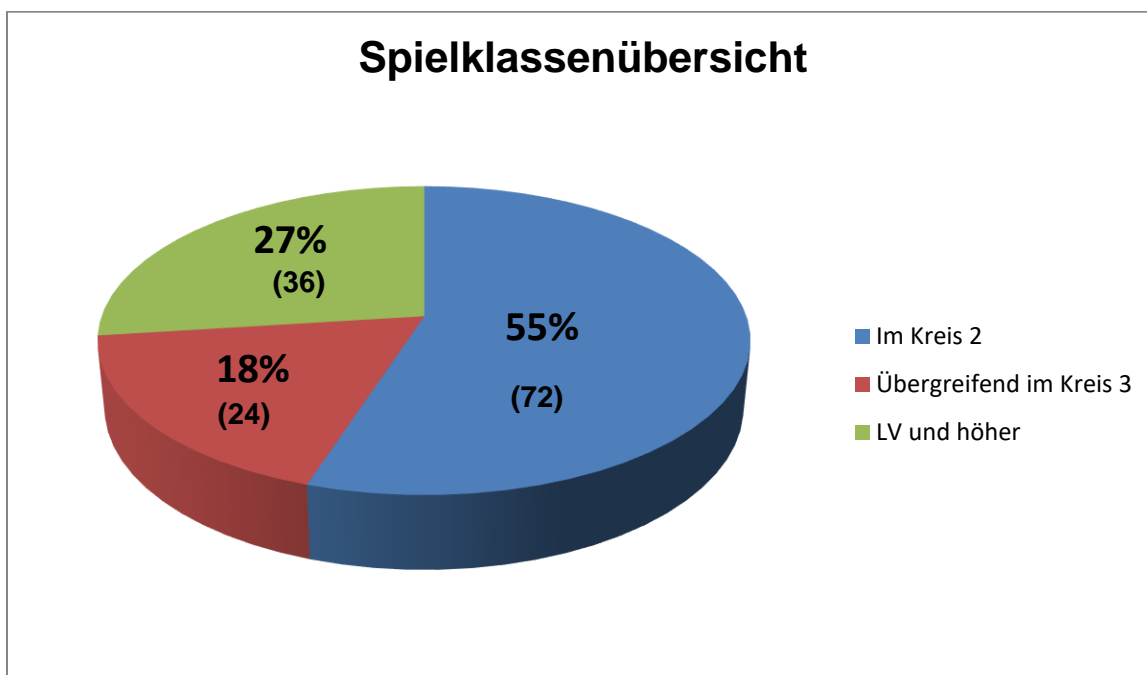

Von den 132 Mannschaften spielten 72 Mannschaften (55%) im Kreisspielbetrieb (nur Wuppertal-Niederberg). 24 Mannschaften (ab C-Jugend) spielten zusammen mit dem Bergischen Handballkreis in gemeinsamen Gruppen (18%). 36 Mannschaften (27%) spielten im Landesverband oder höher (Vorjahr 31 Mannschaft).