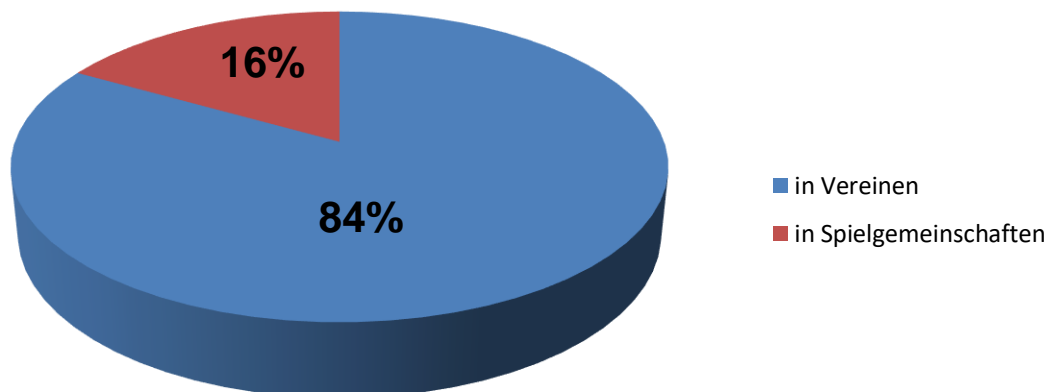

Mannschaften

In den noch zwei verbliebenen Spielgemeinschaften spielen insgesamt 21 Mannschaften (von 128 Mannschaften).