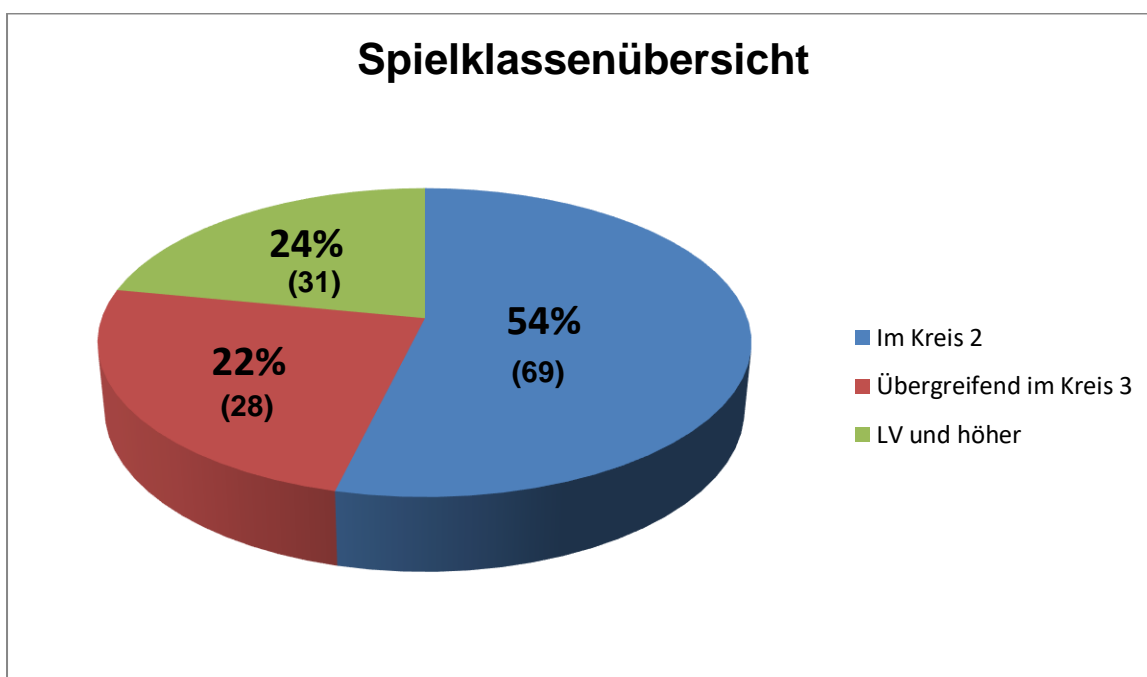

Von den 128 Mannschaften spielten 69 Mannschaften (54%) im Kreisspielbetrieb (nur Wuppertal-Niederberg). 31 Mannschaften (ab C-Jugend) spielten zusammen mit dem Bergischen Handballkreis in gemeinsamen Gruppen (24%). 28 Mannschaften (22%) spielten im Landesverband oder höher (Vorjahr 36 Mannschaft).