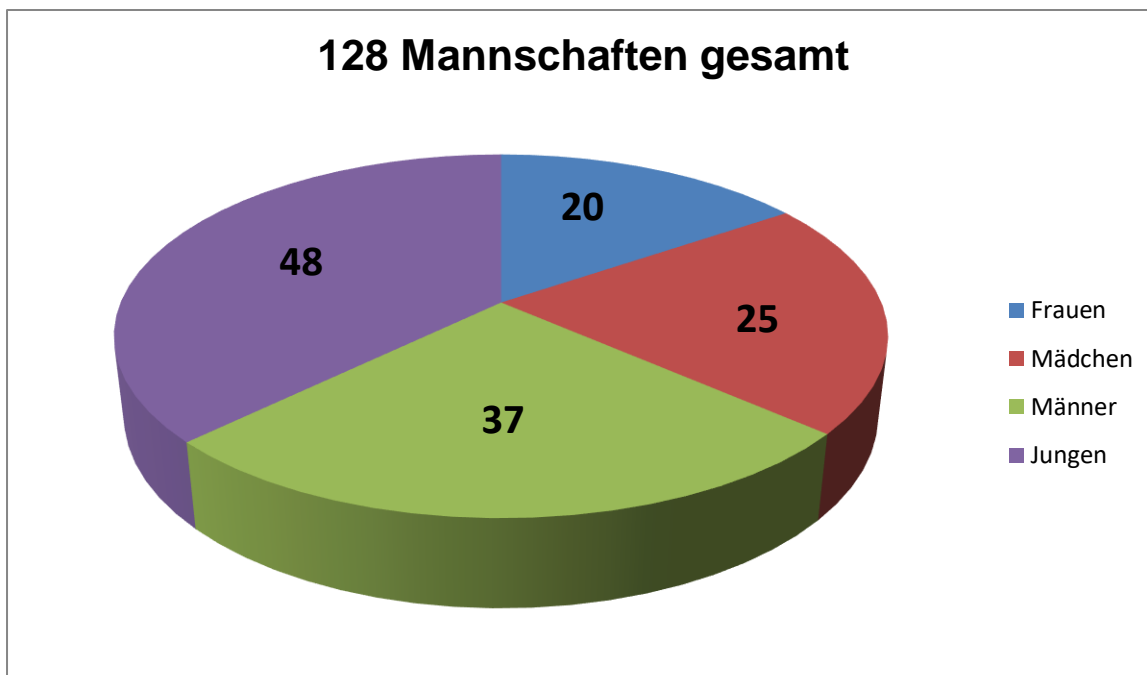

16 Vereine/Spielgemeinschaften

Im Kreis Wuppertal-Niederberg gibt es in der Saison 2018/2019 14 Vereine und nur noch zwei Spielgemeinschaften.

Mannschaften

In den noch zwei verbliebenen Spielgemeinschaften spielen insgesamt 21 Mannschaften (von 128 Mannschaften).

Insgesamt gibt es noch 128 Mannschaften im Kreis (ohne F-Jugend und Minis).

Von den 128 Mannschaften spielten 69 Mannschaften (54%) im Kreisspielbetrieb (nur Wuppertal-Niederberg). 31 Mannschaften (ab C-Jugend) spielten zusammen mit dem Bergischen Handballkreis in gemeinsamen Gruppen (24%). 28 Mannschaften (22%) spielten im Landesverband oder höher (Vorjahr 36 Mannschaft).

69 Mannschaften im Kreis 2

Von den insgesamt 69 Mannschaften im Kreisspielbetrieb sind es 24 Männer-, 10 Frauen-, sowie 23 Jungen- und 12 Mädchenmannschaften.

31 Mannschaften im gemeinsamen Spielbetrieb mit dem BHK (Kreis 3)