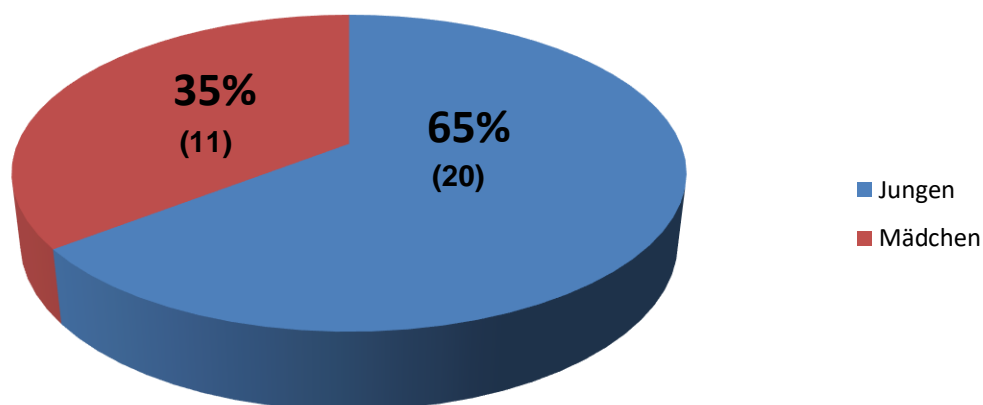

16 Vereine/Spielgemeinschaften

Im Kreis Wuppertal-Niederberg gibt es in der Saison 2018/2019 14 Vereine und nur noch zwei Spielgemeinschaften.

Mannschaften

In den noch zwei verbliebenen Spielgemeinschaften spielen insgesamt 21 Mannschaften (von 128 Mannschaften).

Insgesamt gibt es noch 128 Mannschaften im Kreis (ohne F-Jugend und Minis).

Von den 128 Mannschaften spielten 69 Mannschaften (54%) im Kreisspielbetrieb (nur Wuppertal-Niederberg). 31 Mannschaften (ab C-Jugend) spielten zusammen mit dem Bergischen Handballkreis in gemeinsamen Gruppen (24%). 28 Mannschaften (22%) spielten im Landesverband oder höher (Vorjahr 36 Mannschaft).

69 Mannschaften im Kreis 2

Von den insgesamt 69 Mannschaften im Kreisspielbetrieb sind es 24 Männer-, 10 Frauen-, sowie 23 Jungen- und 12 Mädchenmannschaften.

31 Mannschaften im gemeinsamen Spielbetrieb mit dem BHK (Kreis 3)