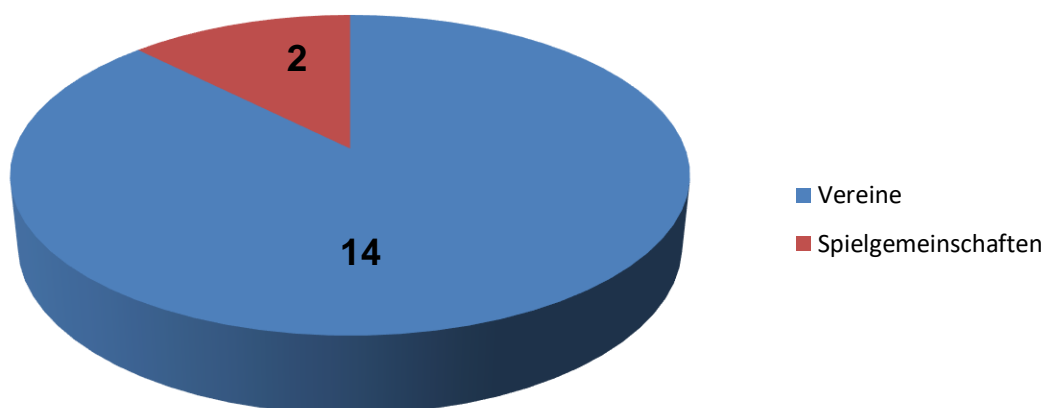

16 Vereine/Spielgemeinschaften

Im Kreis Wuppertal-Niederberg gibt es in der Saison 2018/2019 14 Vereine und nur noch zwei Spielgemeinschaften.