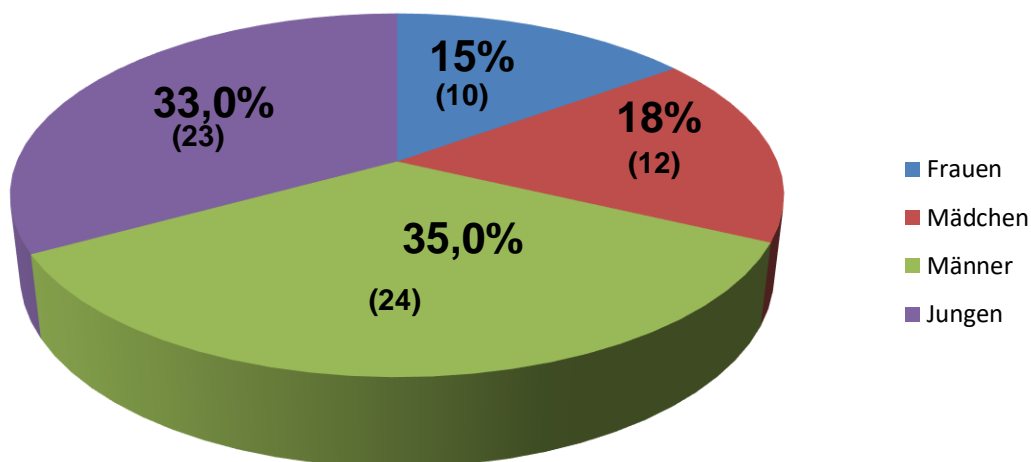

16 Vereine/Spielgemeinschaften

Im Kreis Wuppertal-Niederberg gibt es in der Saison 2018/2019 14 Vereine und nur noch zwei Spielgemeinschaften.

Mannschaften

In den noch zwei verbliebenen Spielgemeinschaften spielen insgesamt 21 Mannschaften (von 128 Mannschaften).

Insgesamt gibt es noch 128 Mannschaften im Kreis (ohne F-Jugend und Minis).

Von den 128 Mannschaften spielten 69 Mannschaften (54%) im Kreisspielbetrieb (nur Wuppertal-Niederberg). 31 Mannschaften (ab C-Jugend) spielten zusammen mit dem Bergischen Handballkreis in gemeinsamen Gruppen (24%). 28 Mannschaften (22%) spielten im Landesverband oder höher (Vorjahr 36 Mannschaft).

69 Mannschaften im Kreis 2

Von den insgesamt 69 Mannschaften im Kreisspielbetrieb sind es 24 Männer-, 10 Frauen-, sowie 23 Jungen- und 12 Mädchenmannschaften.

31 Mannschaften im gemeinsamen Spielbetrieb mit dem BHK (Kreis 3)