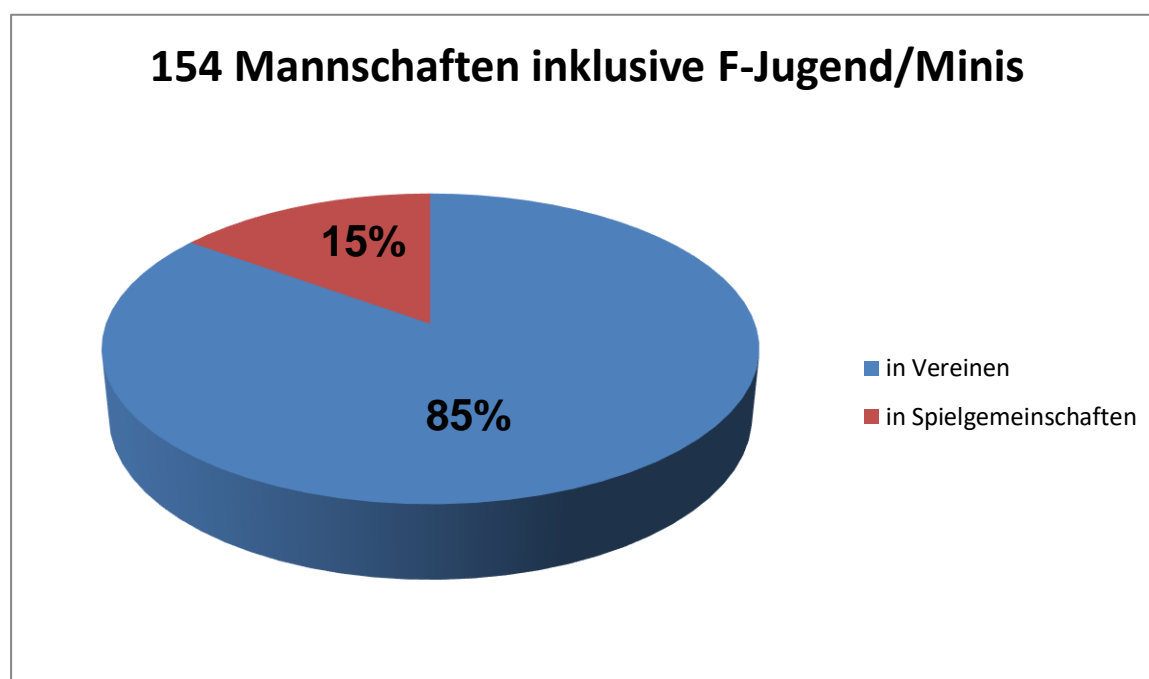

Vereine, Spielgemeinschaften und Mannschaften* im

Handballkreis Wuppertal-Niederberg e.V

Mit der F-Jugend und Minis hatten die SSG Wuppertal/HSV Wuppertal und der TB Wülfrath die meisten Mannschaften, gefolgt von Mettmann-Sport.

	Verein	Frauen	Männer	Mädchen	Jungen	F-Jgd	Minis	Gesamt
1	TB Wülfrath	3	2	5	8	2	1	21
3	SSG/HSV Wuppertal	3	2	4	8	3	1	21
2	Mettmann-Sport	1	3	5	7	3	2	21
4	HSG Velbert/Heiligenhaus	0	3	5	4	2	0	14
5	Vohwinkeler STV	0	3	2	7	1	1	14
6	TG Cronenberg	1	4	1	4	3	0	13
8	TV Beyeröhde	3	2	4	0	1	1	11
9	Niederbergischer HC	2	3	0	4	0	0	9
7	LTV Wuppertal	2	3	0	1	1	1	8
10	Wuppertaler SV	1	1	1	2	0	0	5
12	ASV Wuppertal	1	1	0	2	1	0	5
11	Team CDG/DAV Barmen	2	2	0	0	0	0	4
13	MTV 61 Elberfeld	0	2	0	1	1	0	4
14	TVD Velbert	0	2	0	0	0	0	2
15	HC Hasslinghausen	0	1	0	0	0	0	1
16	ASV Mettmann	1	0	0	0	0	0	1
17	ETG Wuppertal	0	0	0	0	0	0	0
	GESAMT	20	34	27	48	18	7	154

*inklusive F-Jugend und Minis

Von den 154 Mannschaften sind insgesamt nur noch 23 Mannschaften (15%) in den beiden Spielgemeinschaften.