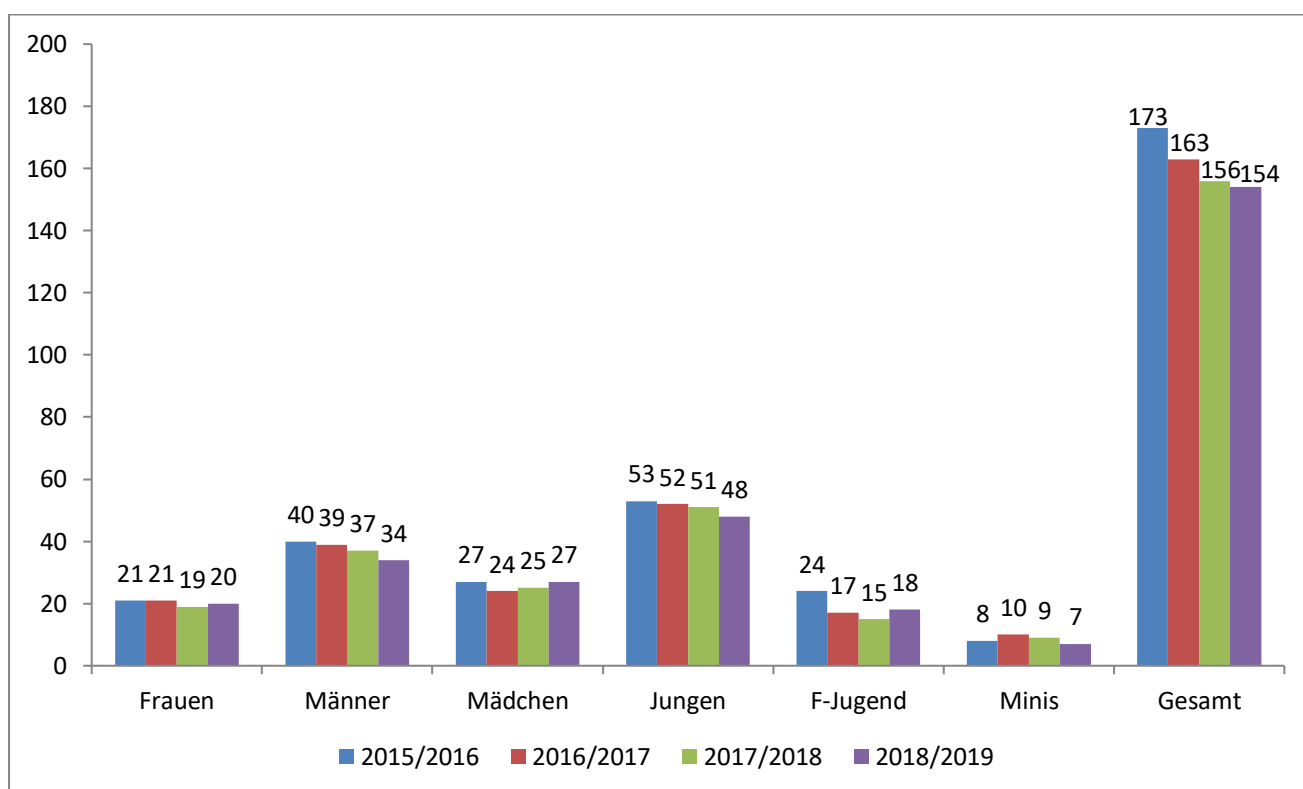

*inklusive F-Jugend und Minis

Von den 154 Mannschaften sind insgesamt nur noch 23 Mannschaften (15%) in den beiden Spielgemeinschaften.

Vergleich Saison 2015/2016 bis 2017/2018

	Verein	2015/2016	2016/2017	2017/2018	2018/2019
1	Frauen	21	21	<u>19</u>	<u>20</u>
2	Männer	40	39	37	34
3	Mädchen	27	24	25	27
4	Jungen	53	52	51	48
5	F-Jugend	24	17	15	18
6	Minis	8	10	9	7
	GESAMT	<u>173</u>	<u>163</u>	<u>156</u>	<u>154</u>