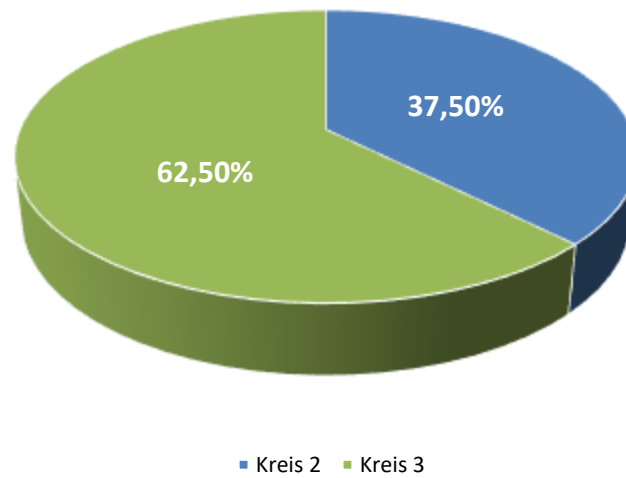

Anteil Mannschaften im gemeinsamen Spielbetrieb (Mädchen)

Der Anteil an Mannschaften vom Kreis 2 im gemeinsamen Spielbetrieb mit dem Bergischen Handballkreis beträgt bei den Mädchen 37,5 % (9 von 24 Mannschaften).

Vereine, Spielgemeinschaften und Mannschaften* im Handballkreis Wuppertal-Niederberg e.V

Mit der F-Jugend und Minis hatten der TB Wülfrath und die SSG Wuppertal/HSV Wuppertal die meisten Mannschaften, gefolgt von Mettmann-Sport.

	Verein	Frauen	Männer	Mädchen	Jungen	F-Jgd	Minis	Gesamt
1	TB Wülfrath	3	2	5	7	3	2	22
2	SSG/HSV Wuppertal	3	2	4	8	2	1	20
3	Mettmann-Sport	1	3	5	7	1	1	18
4	HSG Velbert/Heiligenhaus	0	3	6	5	1	1	16
5	TG Cronenberg	1	5	2	5	1	1	15
6	Vohwinkeler STV	0	3	1	7	2	1	14
7	Niederbergischer HC	2	3	0	4	1	1	11
8	LTV Wuppertal	2	3	0	2	1	1	9
9	TV Beyeröhde	3	1	3	0	1	0	8
10	ASV Wuppertal	0	1	0	2	2	0	5
11	MTV 61 Elberfeld	0	2	0	1	1	1	5
12	Team CDG/DAV Barmen	2	2	0	0	0	0	4
13	Wuppertaler SV	0	1	1	1	0	0	3
14	TVD Velbert	0	2	0	0	0	0	2
15	HC Hasslinghausen	0	1	0	0	0	0	1
16	ASV Mettmann	0	0	0	0	0	0	0
17	ETG Wuppertal	0	0	0	0	0	0	0
	GESAMT	17	34	27	49	16	10	153

Hinweis:

*inklusive F-Jugend und Minis (Die Zahlen der F-Jugend und Minis basieren auf der Mannschaftsmeldung vor Saisonbeginn).