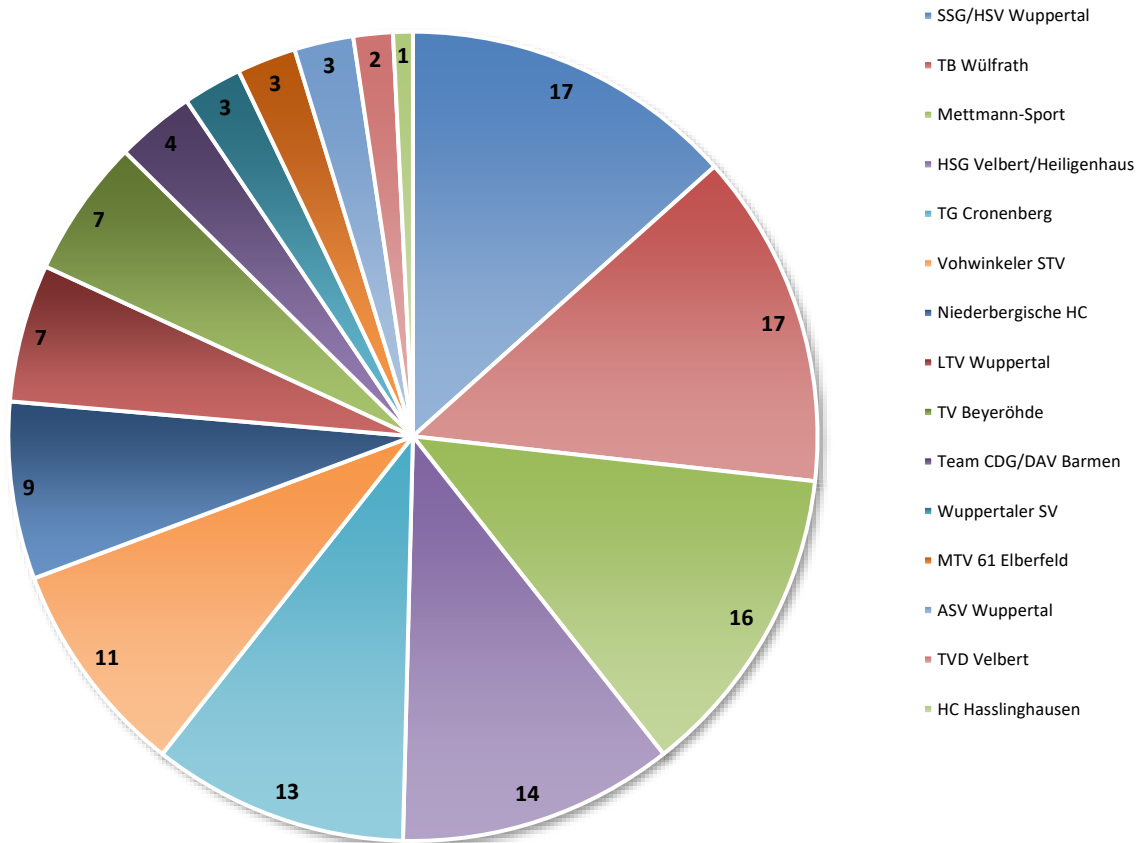

= Spielgemeinschaften

* ohne Minis und F-Jugend

Hinweis:

Vor Saisonbeginn wurden im Seniorenbereich zwei Mannschaften zurückgezogen. Während der Saison gab es im Jugendbereich zwei Zurückziehung.

Übersicht Vereine / Mannschaften (127 Mannschaften)

Gesamt Spielklassenübersicht

Handballkreis Wuppertal-Niederberg e.V

Bereich	Klassen	Anzahl Mannschaften gesamt	aus anderen Kreisen
Frauen	2. Bundesliga Frauen	1	
Frauen	Regionalliga Nordrhein Frauen	1	
Frauen	Oberliga	1	
Frauen	Verbandsliga	5	
Frauen	Landesliga	2	
Frauen	Bezirksliga	7	
	Gesamt Frauen	17	