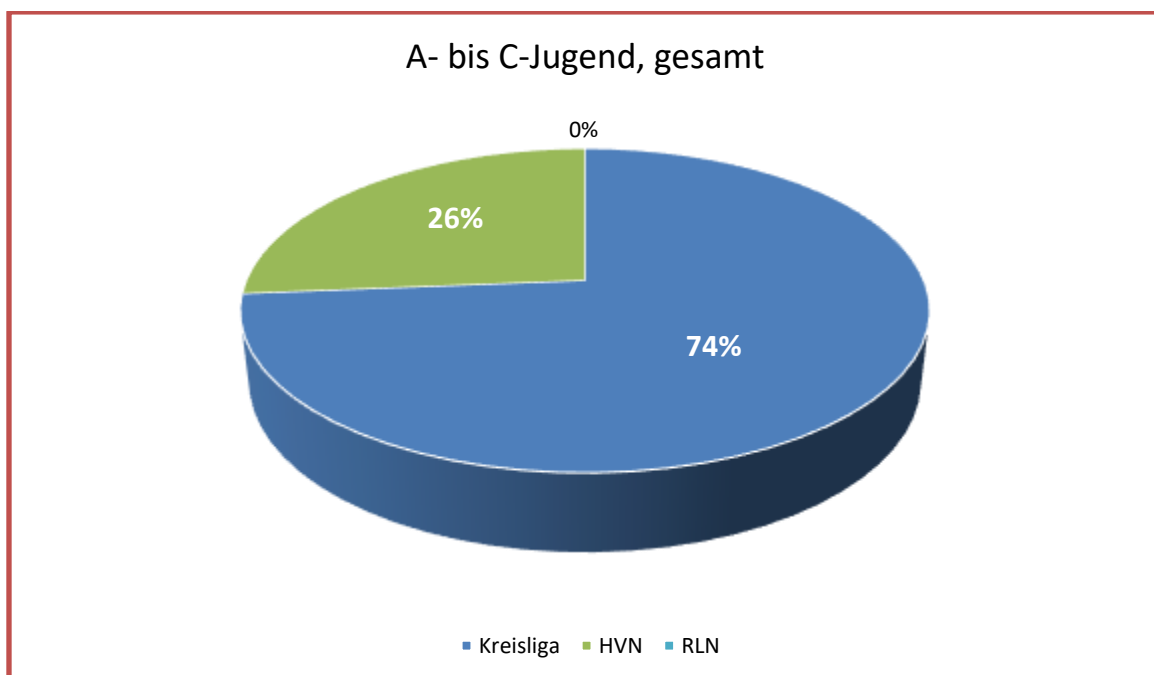

Keine Jugendmannschaft aus dem Handballkreis spielte in der Regionalliga Nordrhein oder höher. In der höchsten Klasse des HV Niederrhein (Oberliga) spielten von insgesamt 38 Mannschaften 11 Mannschaften. Prozentual spielten mehr Mädchenmannschaft in der nächsthöheren Spielklasse außerhalb des Kreises als Jungenmannschaften.