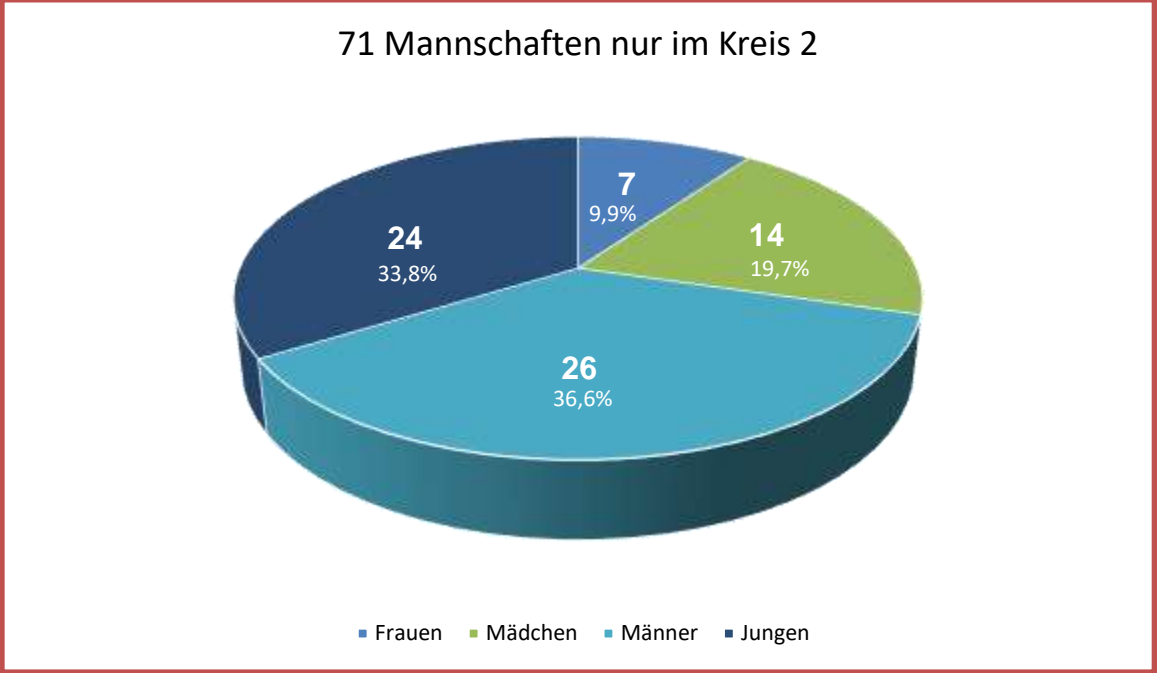

Von den insgesamt 71 Mannschaften im Kreisspielbetrieb sind es 26 Männer-, 7 Frauen-, sowie 24 Jungen- und 14 Mädchenmannschaften.