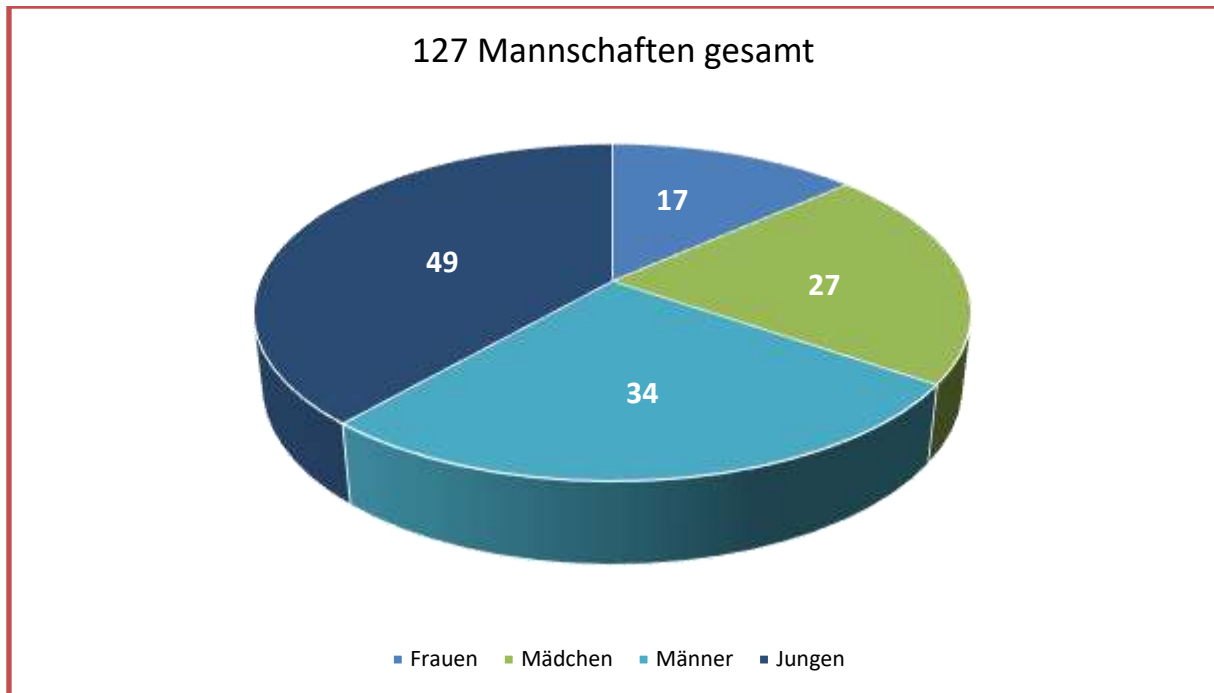

Gesamtübersicht

Insgesamt gibt es noch 127 Mannschaften im Kreis (ohne F-Jugend und Minis). 34 Männermannschaften, 17 Frauenmannschaften, 49 Jugendmannschaften, männlich und 27 Jugendmannschaften weiblich.