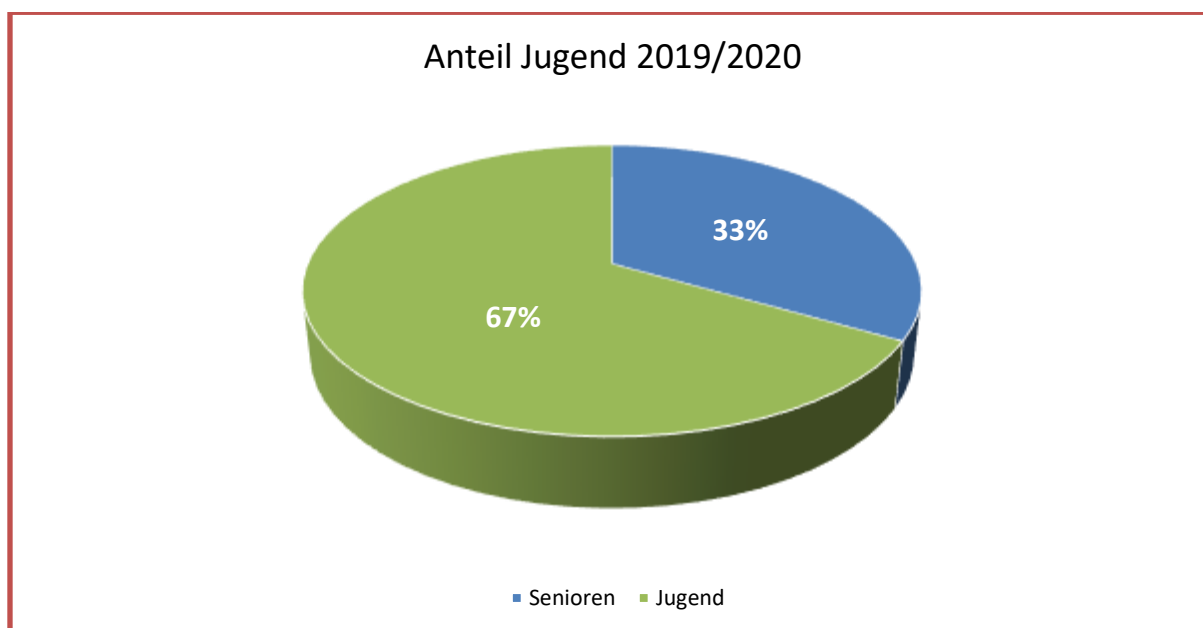

Vergleich Jugend

	Jungen 2015/2016	Jungen 2016/2017	Jungen 2017/2018	Jungen 2018/2019	Jungen 2019/2020
A-Jugend	6	4	6	8	7
B-Jugend	12	10	10	8	7
C-Jugend	11	11	8	9	11
D-Jugend	12	13	14	13	14
E-Jugend	12	14	13	9	10
F-Jugend	18	14	12	15	14
Gesamt	71	66	63	62	63

	Mädchen 2015/2016	Mädchen 2016/2017	Mädchen 2017/2018	Mädchen 2018/2019	Mädchen 2019/2020
A-Jugend	4	2	2	4	4
B-Jugend	4	4	4	6	3
C-Jugend	5	6	8	5	6
D-Jugend	10	5	5	6	7
E-Jugend	4	7	6	6	7
F-Jugend	6	3	3	3	2
Gesamt	33	27	28	30	29

	Gesamt 2015/2016	Gesamt 2016/2017	Gesamt 2017/2018	Gesamt 2018/2019	Gesamt 2019/2020
A-Jugend	10	6	8	12	11
B-Jugend	16	14	14	14	10
C-Jugend	16	17	16	14	17
D-Jugend	22	18	19	19	21
E-Jugend	16	21	19	15	17
F-Jugend	24	17	15	18	16
Minis	8	10	9	7	10
Gesamt	112	103	100	99	102

Der Anteil der Jugend an den insgesamt 153 Mannschaften beträgt 66,67% (102 Mannschaften).