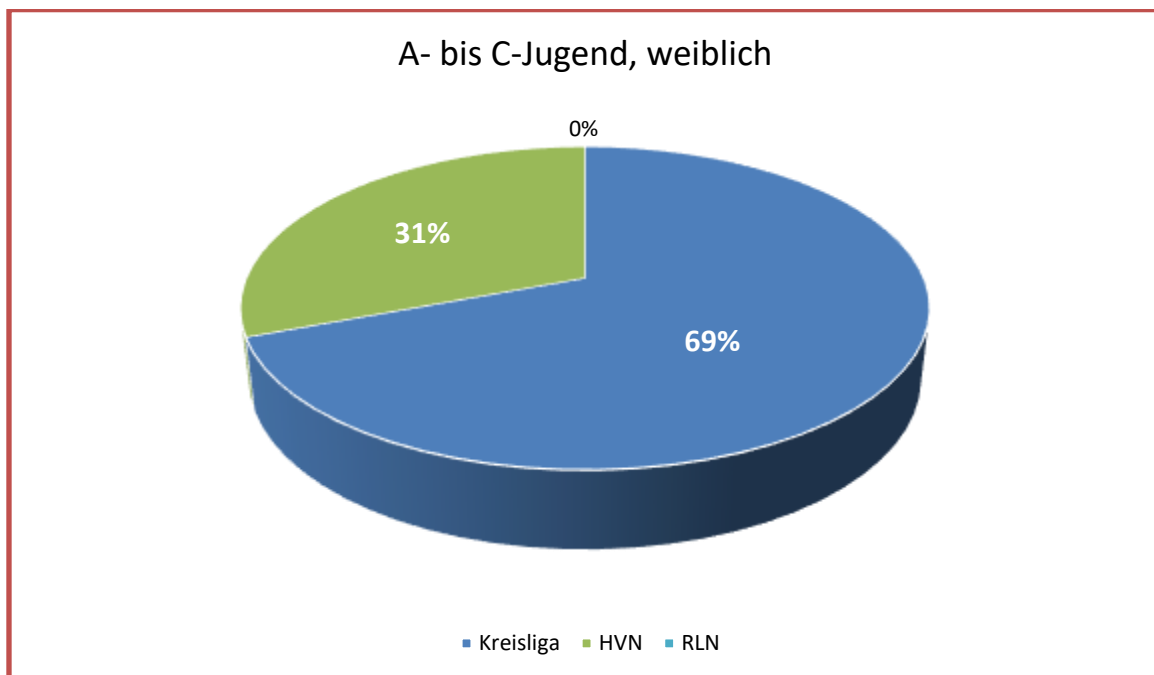

Von 13 Jugendmannschaften, weiblich (A- bis C-Jugend) spielten vier Mannschaften im HV Niederrhein und keine Mannschaft in der Regionalliga Nordrhein.