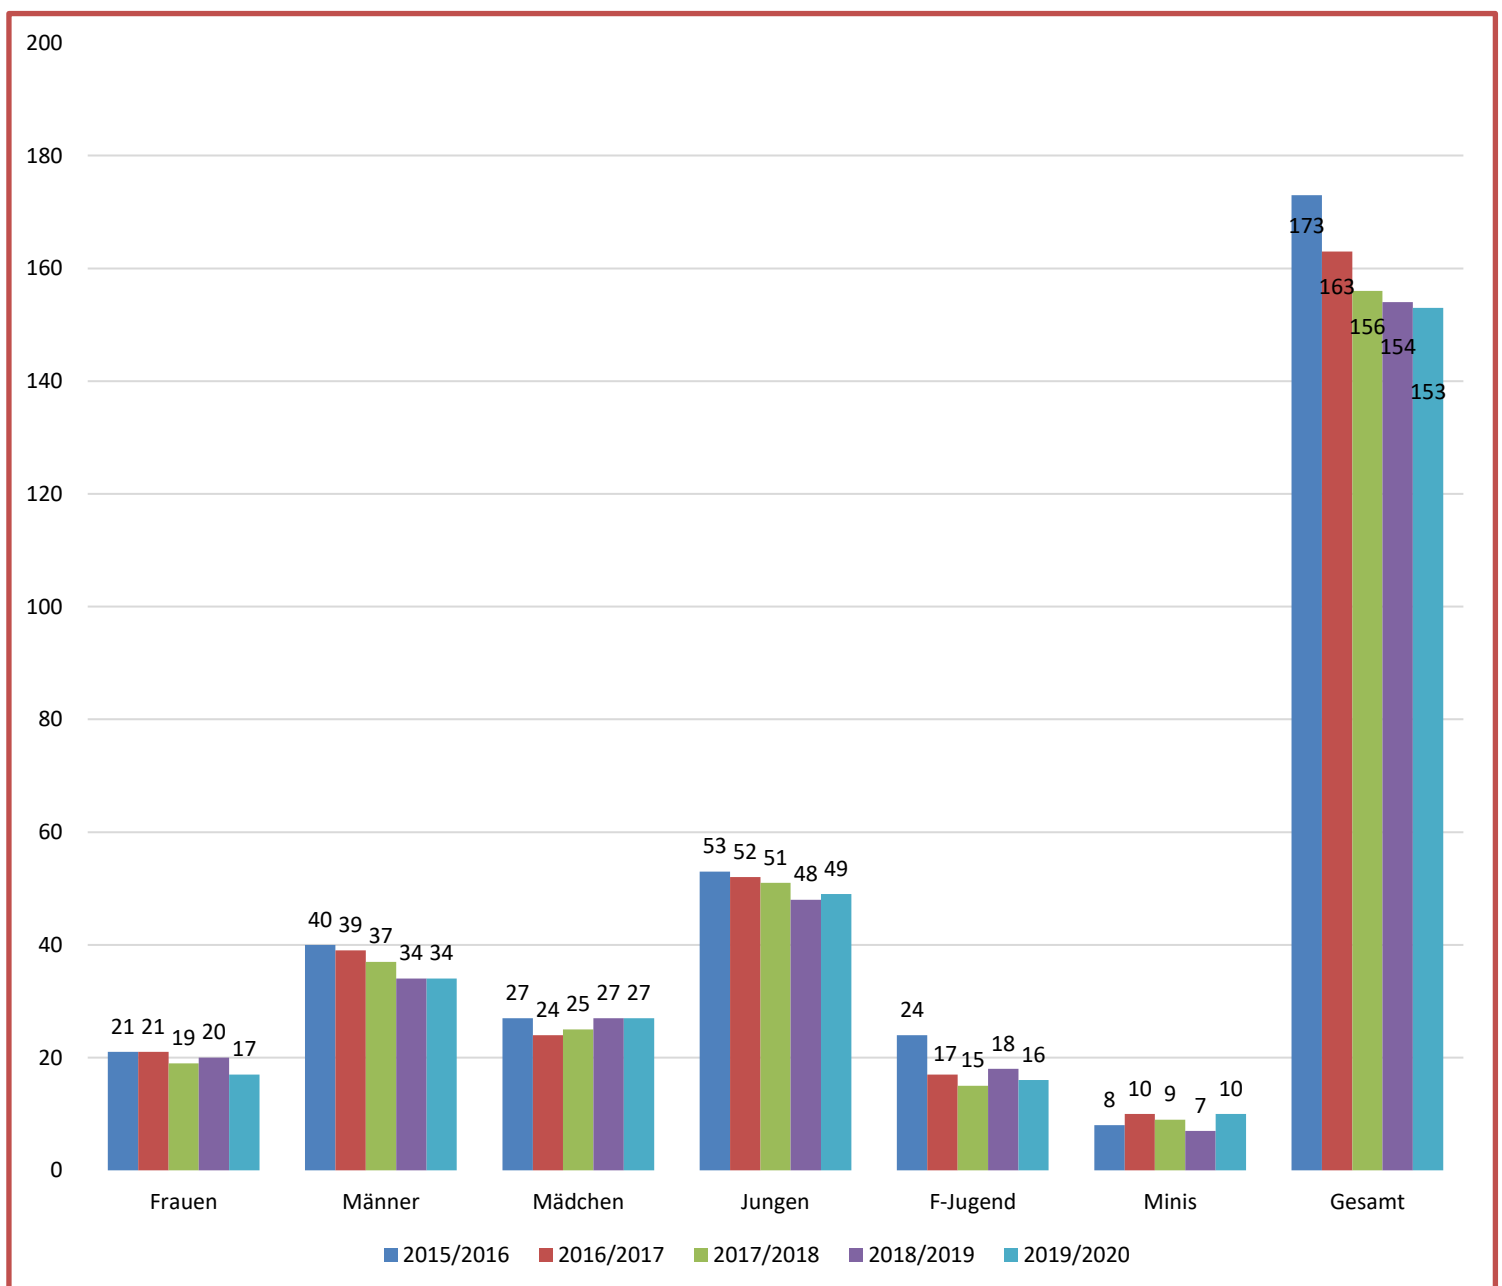

Hinweis:

*inklusive F-Jugend und Minis (Die Zahlen der F-Jugend und Minis basieren auf der Mannschaftsmeldung vor Saisonbeginn).

Vergleich Saison 2015/2016 bis 2019/2020

	Verein	2015/2016	2016/2017	2017/2018	2018/2019	2019/2020
1	Frauen	21	21	19	20	17
2	Männer	40	39	37	34	34
3	Mädchen	27	24	25	27	27
4	Jungen	53	52	51	48	49
5	F-Jugend	24	17	15	18	16
6	Minis	8	10	9	7	10
	GESAMT	173	163	156	154	153