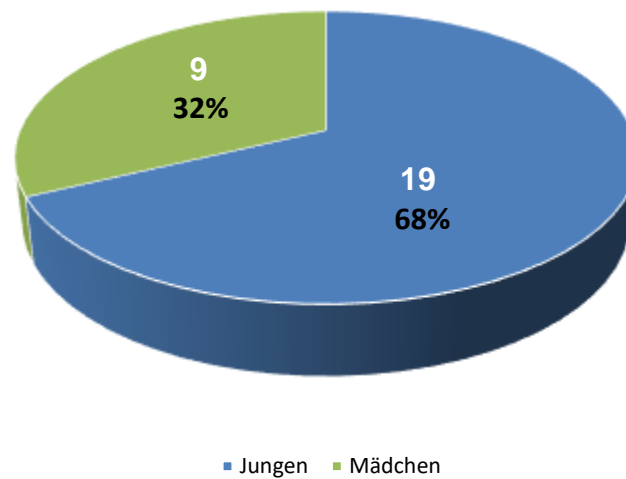

Spielklassenübersicht Jugend
Handballkreis Wuppertal-Niederberg e.V mit Bergischer Handballkreis e. V.

Bereich	Klasse	Mannschaften Gesamt	Davon aus Kreis 2	Mannschaften Kreis 2
Mädchen	Mädchen C	7	4	HSG Velb/ Heiligh. wC TB Wülfrath wC TV Beyeröhde wC Mettmann-Sport wC
Mädchen	Mädchen B	8	1	HSG Velb/ Heiligh II. wB
Mädchen	Mädchen A	9	4	Mettmann-Sport wB TB Wülfrath wA HSG Velbert/Heil. wA SSG/HSV Wuppertal wA
	Gesamt Mädchen	24	9	

Im Jugendbereich spielten in der Saison 2019/2020 insgesamt 10 Mannschaften außer Konkurrenz (aK).

28 Mannschaften im gemeinsamen Spielbetrieb mit dem BHK (Kreis 3)

Bei den Jugendmannschaften (ab der C-Jugend), die gemeinsam mit dem Bergischen Handballkreis eine Meisterschaftsrunde spielen, sind es jetzt 19 Jungen- und 9 Mädchenmannschaften.