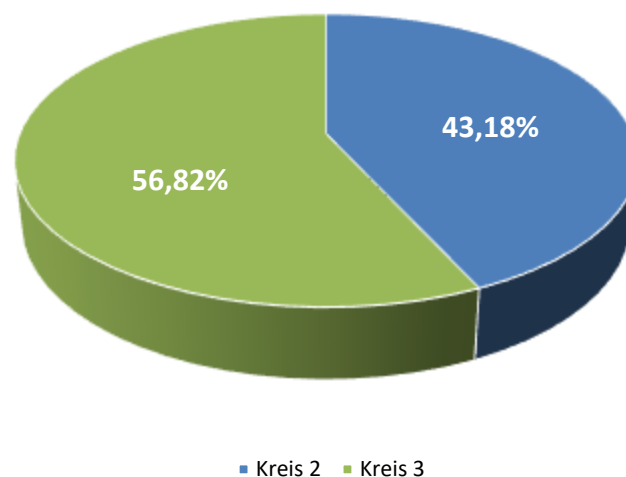

Im Jugendbereich spielten in der Saison 2019/2020 insgesamt 10 Mannschaften außer Konkurrenz (aK).

28 Mannschaften im gemeinsamen Spielbetrieb mit dem BHK (Kreis 3)

Bei den Jugendmannschaften (ab der C-Jugend), die gemeinsam mit dem Bergischen Handballkreis eine Meisterschaftsrunde spielen, sind es jetzt 19 Jungen- und 9 Mädchenmannschaften.

Anteil Mannschaften im gemeinsamen Spielbetrieb (Jungen)

Der Anteil an Mannschaften vom Kreis 2 im gemeinsamen Spielbetrieb mit dem Bergischen Handballkreis beträgt bei den Jungen 43,18 % (19 von 44 Mannschaften).