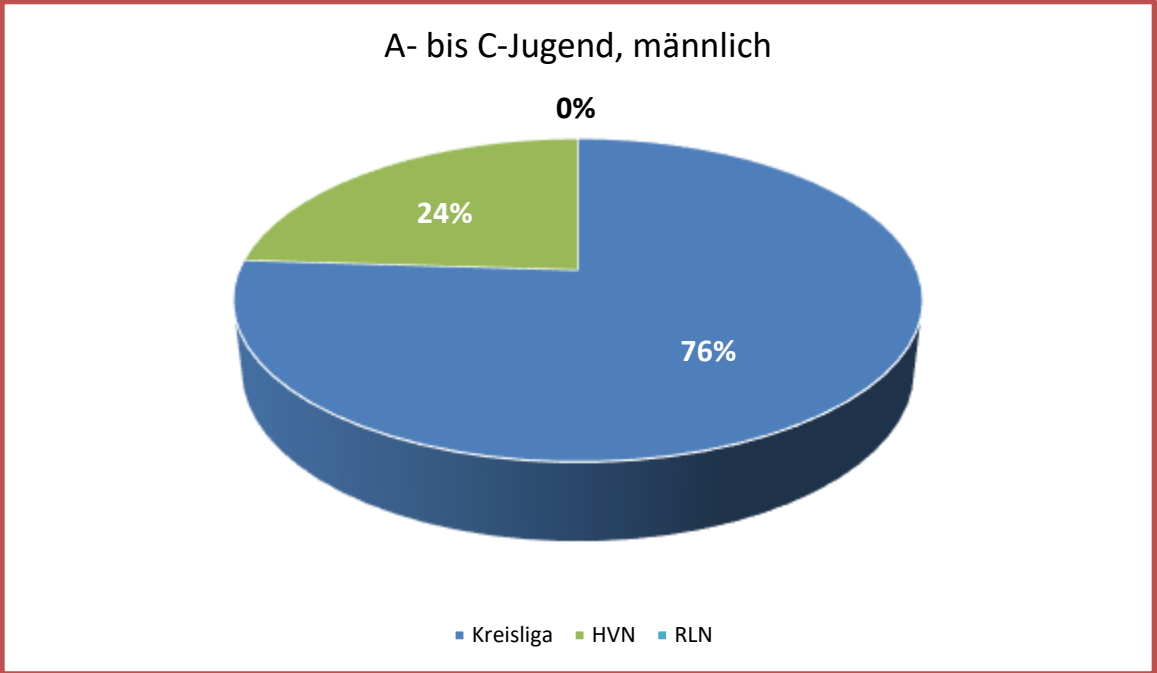

Spielbetrieb A- bis C-Jugend HV Niederrhein und höher

Von 25 Jugendmannschaften, männlich (A- bis C-Jugend) spielten nur sechs Mannschaften im HV Niederrhein und keine Mannschaft in der Regionalliga Nordrhein.